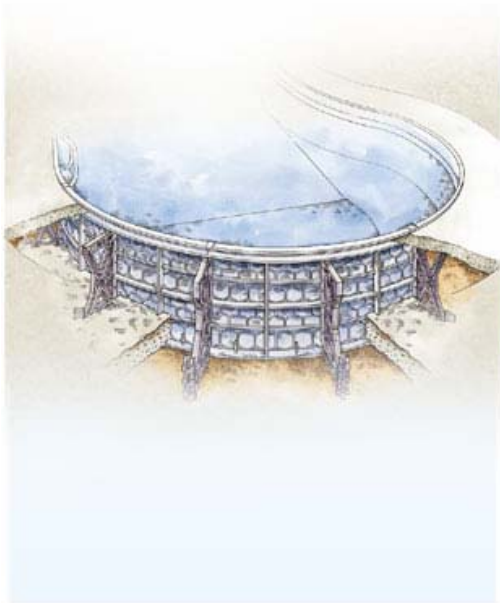

## “Graphex Pool System”

---

### **Piscina cuprinde:**

- Structura modulara din panouri Graphex
- Liner “Albon” 75/100
- Material protectie antibacterian
- Sistem de recirculare – filtrare Astralpool
- Sistem de iluminare subacvatica 300VA
- Scara inox cu 3 trepte antiderapante
- Kit accesorii pentru intretinere si curatare

PISCINA DREPTUNGHIALARA “PROVIDENCE” 3,97 x 7,93 x 1,5 ... **9.130 €+ TVA**

PISCINA DREPTUNGHIALARA “PROVIDENCE” 4,88 x 10,97 x 1,5 ... **11.152 €+ TVA**

PISCINA OVALA “MANHATAN” 4,19 x 6,53 x 1,5 ..... **7.738 €+ TVA**